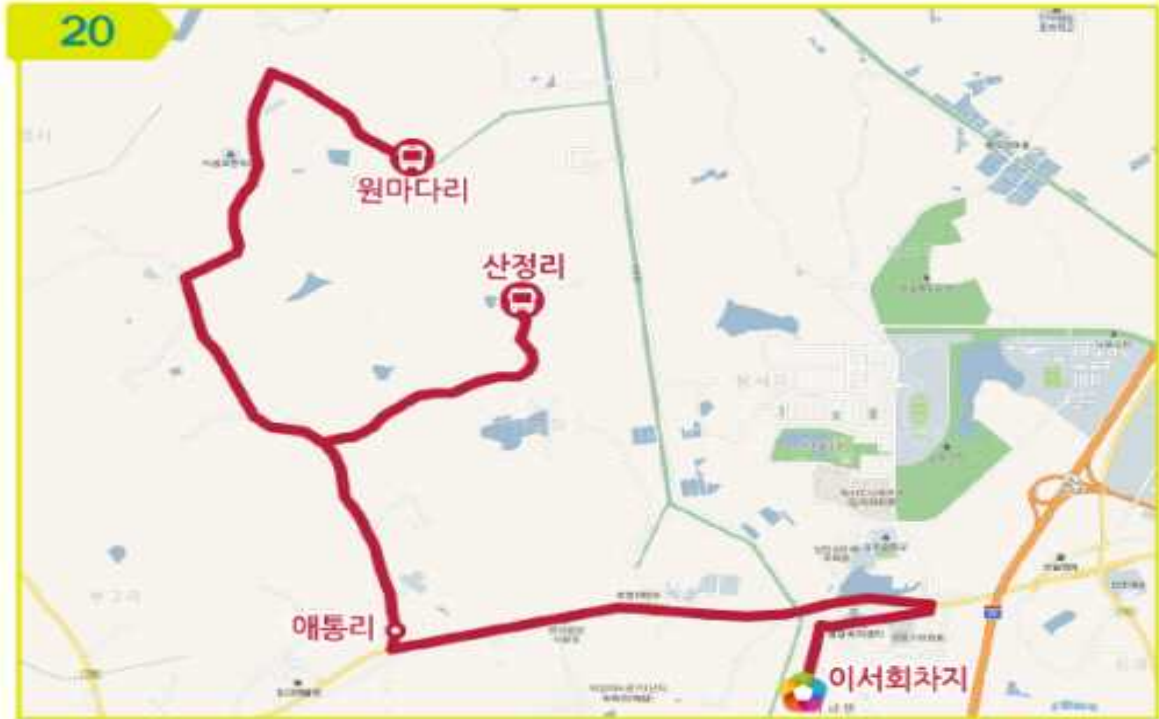

1 이서20번 / 이서회차지 ~ 산정리

마을버스 **이서 20** 산정(원마다리) ↔ 이서

□ 운행시간표

기종점	출발시간									
	산정리	5:55	경유	경유	경유	경유	14:30	16:05	17:55	20:35
원마다리	-	7:15	8:45	10:25	12:55	경유	경유	경유	경유	-
이서	-	7:00	8:30	10:10	12:40	14:15	15:50	17:40	20:20	-