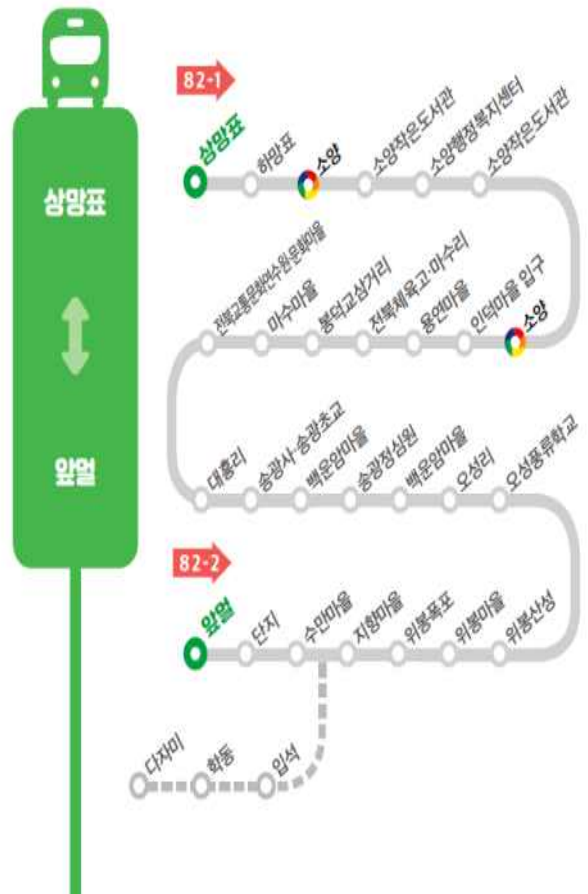

# 10 소양82-1번 상망표 ~ 소양 ~ 앞멀 / 2번 앞멀 ~ 소양 ~ 상망표

## □ 운행시간표

기종점 (소양82-1)	출발시간									
	1	2	3	4	5	6	7	8	9	10
앞멀	6:20*	8:25*	10:05*	13:10*	15:20	17:20	19:00	21:10	-	-
소양	7:20	9:30	12:30	14:30*	16:30*	18:20*	20:40	-	-	-

\* 학동(다자미) 경유

기종점 (소양82-2)	출발시간									
	1	2	3	4	5	6	7	8	9	10
소양	6:55	9:00	11:55	13:45	15:55	17:55	-	-	-	-
상망표	7:13	9:10	12:13	13:53	16:23	18:13	-	-	-	-