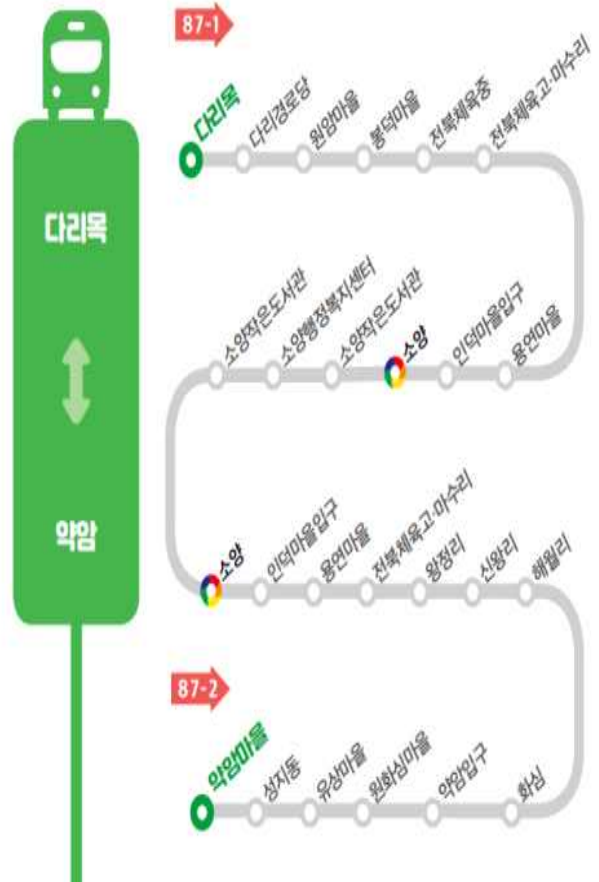

15 소양87-1번 다리목 ~ 소양 ~ 약암 / 2번 약암 ~ 소양 ~ 다리목

□ 운행시간표

기종점 (소양 87-1)	출발시간									
	1	2	3	4	5	6	7	8	9	10
약암	7:05	8:55	10:55	13:15	15:30	17:15	19:30	21:00	22:40	-
소양	6:45	8:35	10:30	12:42	15:00	16:42	19:07	20:20	22:15	-

기종점 (소양 87-2)	출발시간									
	1	2	3	4	5	6	7	8	9	10
소양	7:40	9:15	12:10	13:40	15:55	18:25	19:55	21:30	-	-
다리목	6:30	8:05	10:00	12:30	14:20	16:30	18:55	20:08	21:50	-