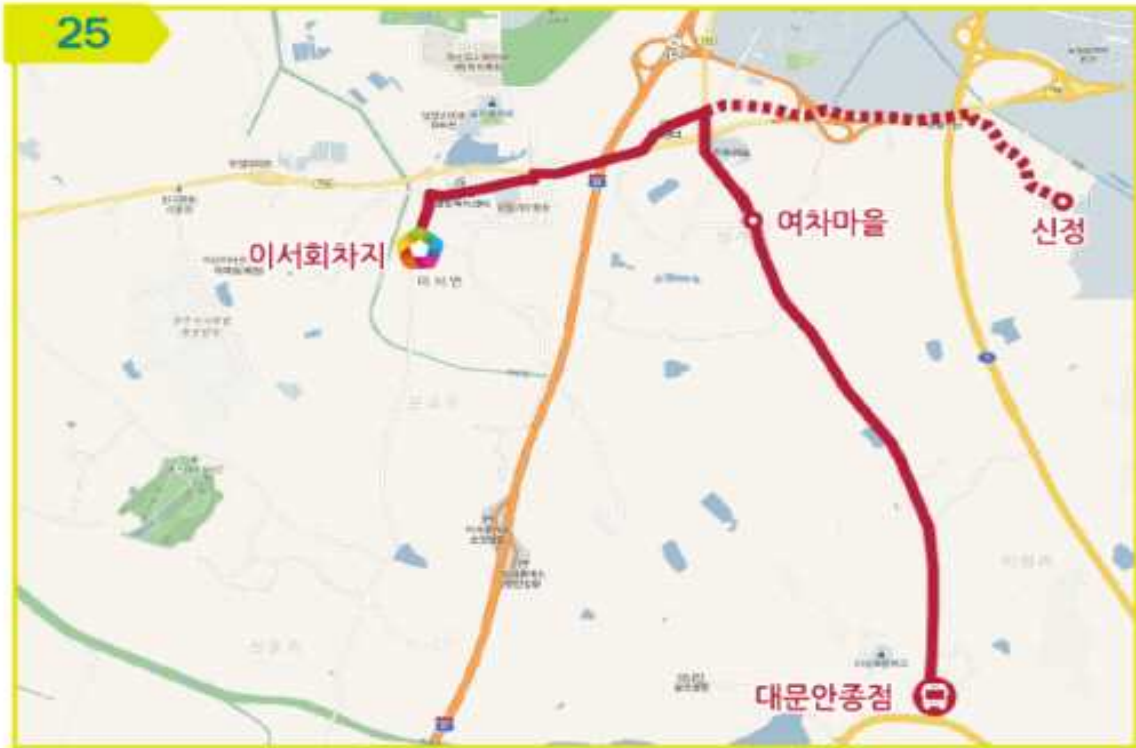

마을버스 **이서 25** 대문안 ↔ 이서

□ 운행시간표

기종점	출발시간								
	대문안	6:37	7:57*	9:32	12:07*	13:52	15:37	17:27	20:05
이서	6:25	7:45	9:20	11:55	13:40	15:25	17:15	19:45*	21:20*#

\* 신정 경유 # 대문안, 신정방면 승객 미탑승 시 돌곶지까지 운행