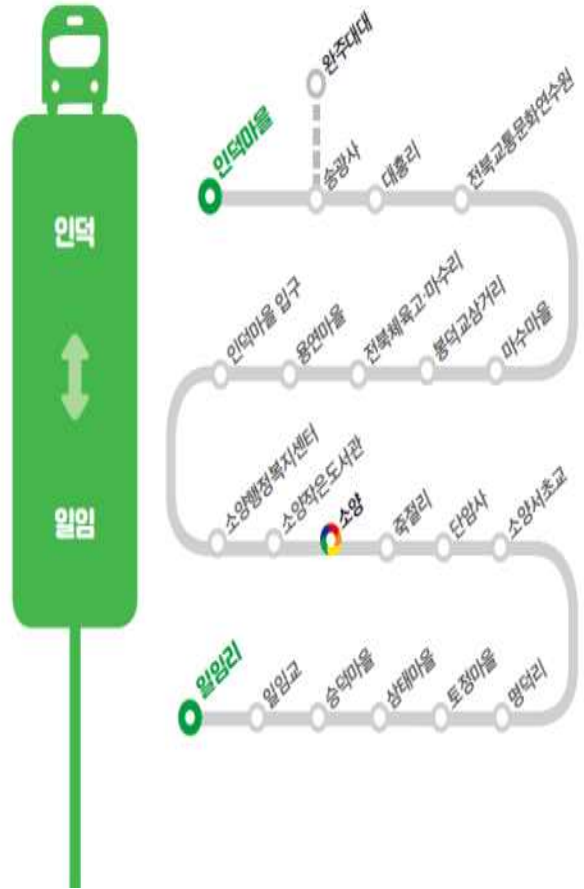

12 소양84번 / 인덕 ~ 소양 ~ 일임

□ 운행시간표

기종점	출발시간									
	1	2	3	4	5	6	7	8	9	10
인덕	6:40	8:07	9:47	11:20	13:45	15:20	17:30*	19:35	21:00	22:20
소양	7:35*	8:45*	11:00	12:55	14:50	17:15	19:15	20:13	21:50	-

* 완주대대 경유

기종점	출발시간										
	1	2	3	4	5	6	7	8	9	10	11
소양	6:50	7:40	8:17	10:00	12:20	13:55	15:30	16:50	18:40	19:45	21:10
일임리	7:10	8:00	8:32*	10:35*	12:35	14:20	16:20	17:00	19:05	20:00	21:30

* 평리마을 경유