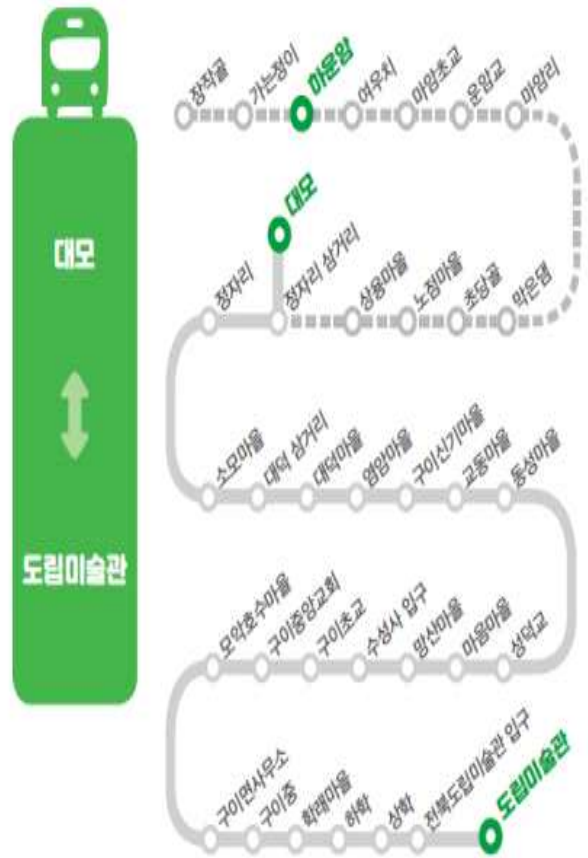

18 구이92번 / 하운암 ~ 대모 ~ 도립미술관

□ 운행시간표

기종점	출발시간										
	1	2	3	4	5	6	7	8	9	10	11
막은댐	6:52	8:30*	10:20**	12:10	13:40	15:10	16:50	18:35	20:15	21:50	
대모	7:12	8:45	10:35	12:20	13:50	15:20	17:00	18:45	20:25	22:00	
도립 미술관	6:20	8:00	9:40	11:40	13:10	14:40	16:20	18:05	19:45	21:20#	-

* 하운암 출발 ** 가는정이 출발 _____ 원백여 경유

대모, 막은댐 승객 미승차 시 정자마을 착